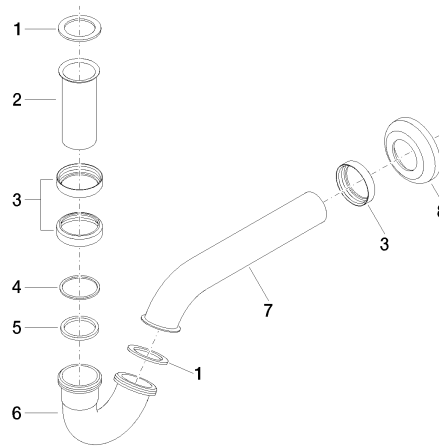

Siphon pour bidet 1 1/4" - Champagne (Or 22cts)

IMO

10 050 970

• rosace Ø 65 mm

S'adapte aux gammes suivantes : IMO,
LULU, MADISON, MEM, TARA, CL.1, LISSÉ,
VAIA, META, CYO

	Champagne (Or 22cts)	10 050 970-47
	Chrome	10 050 970-00
	Platine brossé	10 050 970-06
	Platine	10 050 970-08
	Laiton (Or 23cts)	10 050 970-09
	Dark Chrome	10 050 970-19
	Or clair	10 050 970-26
	Or clair brossé	10 050 970-27
	Laiton brossé (Or 23cts)	10 050 970-28
	Noir mat	10 050 970-33
	Bronze brossé	10 050 970-42
	Champagne brossé (Or 22cts)	10 050 970-46
	Chrome brossé	10 050 970-93
	Dark Platinum brossé	10 050 970-99

10 050 970

mm [inches]

10 050 970

Les pièces pour les autres finitions peuvent être trouvées ici : [Chrome](#)

Liste des pièces de rechange

N°	Article Numéro	Désignation	Fréquence de montage	Délai de livraison
1	09 14 05 018 90	joint	2	2
2	09 28 23 011-47	tuyau	1	30
3	09 23 30 021-47	écrou	3	30
4	09 14 20 006 90	joint	1	2
5	09 14 05 027 90	joint	1	2
6	09 28 23 029-47	tuyau	1	30
7	09 28 23 013-47	tuyau	1	30
8	09 27 01 013-47	rosace	1	30