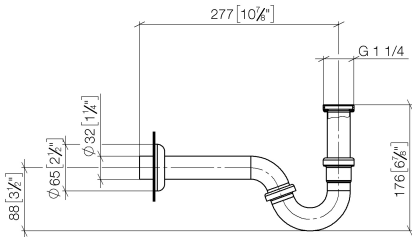

Siphon pour bidet 1 1/4" - Champagne (Or 22cts)

IMO

10 050 970

• rosace Ø 65 mm

S'adapte aux gammes suivantes : IMO,
LULU, MADISON, MEM, TARA, CL.1, LISSÉ,
VAIA, META, CYO

	Champagne (Or 22cts)	10 050 970-47
	Chrome	10 050 970-00
	Platine brossé	10 050 970-06
	Platine	10 050 970-08
	Laiton (Or 23cts)	10 050 970-09
	Dark Chrome	10 050 970-19
	Or clair	10 050 970-26
	Or clair brossé	10 050 970-27
	Laiton brossé (Or 23cts)	10 050 970-28
	Noir mat	10 050 970-33
	Bronze brossé	10 050 970-42
	Champagne brossé (Or 22cts)	10 050 970-46
	Chrome brossé	10 050 970-93
	Dark Platinum brossé	10 050 970-99

10 050 970

mm [inches]

10 050 970

Les pièces pour les autres finitions peuvent être trouvées ici : [Chrome](#)

Liste des pièces de rechange

N°	Article Numéro	Désignation	Fréquence de montage	Délai de livraison
1	09 14 05 018 90	joint	2	2
2	09 28 23 011-47	tuyau	1	30
3	09 23 30 021-47	écrou	3	30
4	09 14 20 006 90	joint	1	2
5	09 14 05 027 90	joint	1	2
6	09 28 23 029-47	tuyau	1	30
7	09 28 23 013-47	tuyau	1	30
8	09 27 01 013-47	rosace	1	30